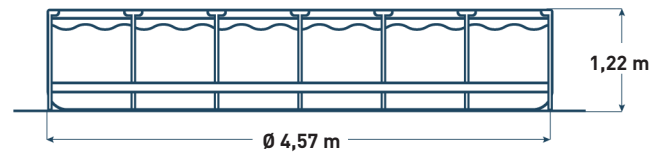

INTEX®

PISCINE INTEX PRISM RONDE

KIT COMPLET

**SANS OUTIL
NÉCESSAIRE**

LE + PRODUIT

DESIGN RAFFINÉ AVEC
LINER GRIS CLAIR

CARACTÉRISTIQUES

Ø 4,57 m
H 1,22 m

Filtration à
cartouche

Liner triple
épaisseur

CRITÈRES TECHNIQUES

Capacité :
16,8 m³

Filtration :
2,7 m³/h

Hauteur
d'eau :
1,07 m

Surface de
nage :
14,3 m²

ÉQUIPEMENTS INCLUS

Épurateur à
cartouche

Cartouche de
filtration de
type A

Bâche et
tapis de sol

Échelle

PRODUITS COMPLÉMENTAIRES

POUR
PROTÉGER

BACHE A BULLES

C-11-007874